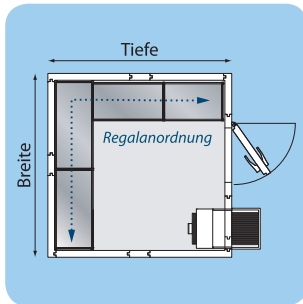

In verschiedenen Standardgrößen von S bis XXL erhalten Sie unser bewährtes Frischhaltezellenprogramm in der Wandstärke 60 mm, bereits ausgestattet mit Viessmann Kühlaggregat und Regalsystem zum einmaligen Paketpreis. Bereits die kleinste Ausführung mit nur 1,08 m<sup>2</sup> Grundfläche bietet bei einer Höhe von 1,95 m mit ca. 1540 l Inhalt ausreichend Platz, um Ihre Lebensmittel übersichtlich und schnell auffindbar zu lagern.

Serienmäßige Ausstattung:

Lichtschalter mit Kontrollleuchte, Thermometer, Feuchtraumvalleuchte, Magnetdichtrahmen, Wendetürblatt (DIN rechts/links) mit leichtem Beschlag.

- Optimale Größen von S bis XXL
- Temperaturbereich von +3°C bis +19°C
- 60 mm starke, FCKW-freie Dämmung
- Vollhygienischer Edelstahlboden
- 5 Jahre Gewährleistung Frischhaltezelle (Gemäß unseren AGB's)

## Frischhaltezelle ClassicEdition

Beispiel Regalausstattung

Beispiel Rega Almo Norm 20

Huckepack-Aggregat mit T-Regelung

Boden/Wand-Verbindung

	Paket	Außenmaße in mm (B x L x H)	Paketpreis
<b>S</b>	<b>FHZ ClassicEdition S</b> Kühlaggregat CS 500 T	1200 x 1200 x 1950	
	<b>FHZ ClassicEdition S</b> Kühlaggregat CS 500 T	1200 x 1500 x 1950	
<b>M</b>	<b>FHZ ClassicEdition M</b> Kühlaggregat CS 500 T	1500 x 1500 x 1950	
	<b>FHZ ClassicEdition M</b> Kühlaggregat CS 500 T	1500 x 1800 x 1950	
<b>L</b>	<b>FHZ ClassicEdition L</b> Kühlaggregat CS 500 T	1800 x 1200 x 1950	
	<b>FHZ ClassicEdition L</b> Kühlaggregat CS 900 T	1800 x 1800 x 1950	
<b>XL</b>	<b>FHZ ClassicEdition XL</b> Kühlaggregat CS 500 T	2100 x 1200 x 1950	
	<b>FHZ ClassicEdition XL</b> Kühlaggregat CS 900 T	2100 x 1800 x 1950	
<b>XXL</b>	<b>FHZ ClassicEdition XXL</b> Kühlaggregat CS 900 T	2400 x 1200 x 1950	
	<b>FHZ ClassicEdition XXL</b> Kühlaggregat CS 900 T	2400 x 1500 x 1950	