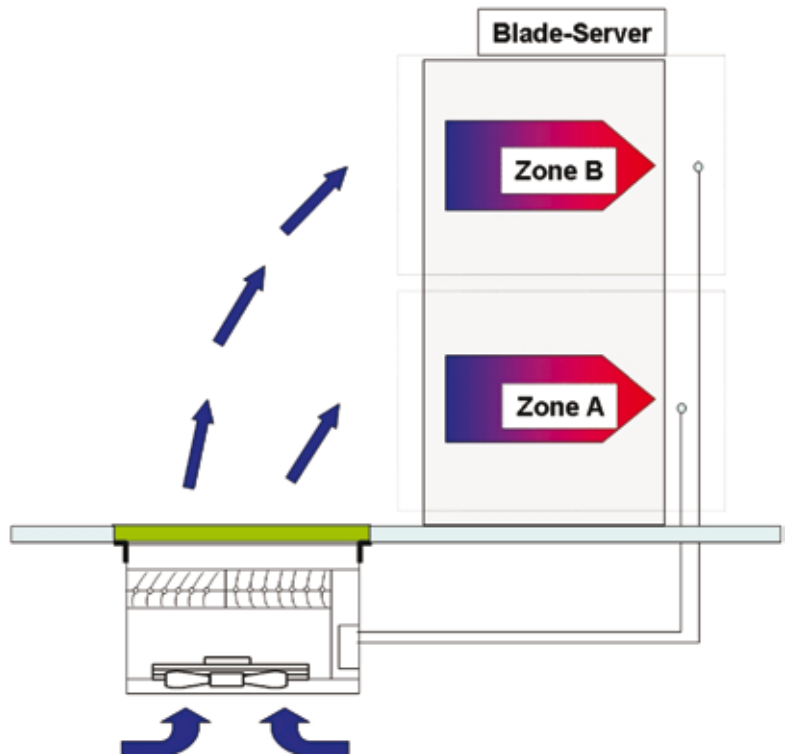

Kaltwassersätze

Active Floor

Active Floor von UNIFLAIR™ ist die flexible Lösung zur Abfuhr von sehr hohen Wärmelasten, hervorgerufen durch neueste Servertechnologien.

Im Doppelboden direkt vor dem Server-Rack wird der Active Floor von UNIFLAIR™ in ein Standard-Doppelboden mit 600x600mm eingebracht.

Die gekühlte Luft strömt mittels eines einzigartigen Doppel-Deflektor-Systems gezielt zur Wärmelast. 2 Temperaturfühler am Luftaustritt des Server-Racks sind mit dem Active Floor verbunden.

Active Floor optimiert den Energieverbrauch durch Reduzierung der Luftmenge anhand des Temperatur-Sollwertes am Server-Rack-Luftaustritt.

- 1 Lüftungsgitter
- 2A Verstellbare Lamellen - Zone A
- 2B Verstellbare Lamellen - Zone B
- 3 Befestigungsklammern
- 4 EC-Ventilator
- 5 Ansauggitter
- 6 Elektro-Schalttafel
- 7 Mikroprozessor-Regelung
- 8 Temperaturfühler - Zone A
- 9 Temperaturfühler - Zone B