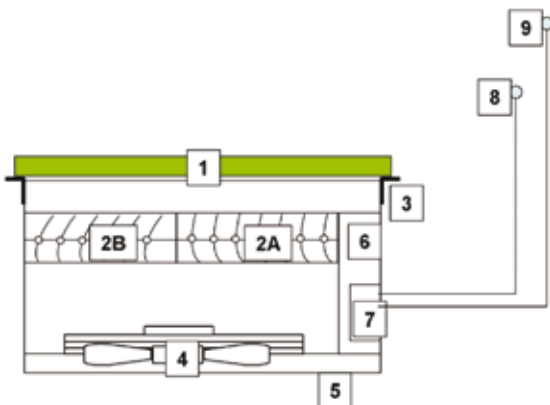

Kaltwassersätze

Active Floor

Active Floor von UNIFLAIR™ ist die flexible Lösung zur Abfuhr von sehr hohen Wärmelasten, hervorgerufen durch neueste Servertechnologien.

Im Doppelboden direkt vor dem Server-Rack wird der Active Floor von UNIFLAIR™ in ein Standard-Doppelboden mit 600x600mm eingebracht.

Die gekühlte Luft strömt mittels eines einzigartigen Doppel-Deflektor-Systems gezielt zur Wärmelast. 2 Temperaturfühler am Luftaustritt des Server-Racks sind mit dem Active Floor verbunden.

Active Floor optimiert den Energieverbrauch durch Reduzierung der Luftmenge anhand des Temperatur-Sollwertes am Server-Rack-Luftaustritt.

- 1 Lüftungsgitter
- 2A Verstellbare Lamellen - Zone A
- 2B Verstellbare Lamellen - Zone B
- 3 Befestigungsklammern
- 4 EC-Ventilator
- 5 Ansauggitter
- 6 Elektro-Schalttafel
- 7 Mikroprozessor-Regelung
- 8 Temperaturfühler - Zone A
- 9 Temperaturfühler - Zone B