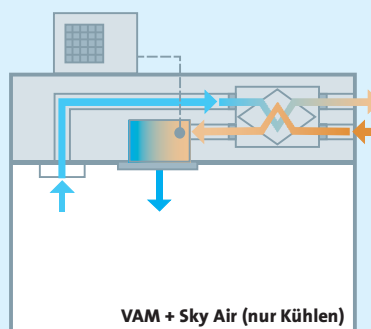

Sky Air meldet an VAM:

- Betrieb / Stand-by
- Kühlen / Heizen
- Wunschtemperatur

VAM meldet an Sky Air:

- Betriebsart Wärmeaustausch / Bypass
- Filterreinigungssignal
- Störungsmeldung

Fernbedienung:
für Sky Air und VAM

Sky Air-Innengerät

Abluft nutzen = Energie und Kosten sparen

Betriebsart Wärmeaustausch Übertragung von Temperatur und Feuchte

„Wärmeaustausch“ ist an den meisten Tagen des Jahres die energiesparendere Betriebsart: mit hohen Wirkungsgraden bei Temperatur (> 70 %) und Feuchte (> 60 %).

Betriebsart Bypass Freies Kühlen bzw. Heizen durch Außenluft

„Bypass“ wählt das kombinierte System aus Sky Air und VAM automatisch immer dann als energiesparende Betriebsart, wenn mit der Außenluft direkt gekühlt werden kann.

Mehr Klimakomfort für jeden Anspruch

Lüften + Wärme-/ Feuchterückgewinnung

Die Basislösung für Arbeits- und Geschäftsräume: angenehme Luft durch das Lüftungssystem DAIKIN VAM mit Wärme- und Feuchterückgewinnung.