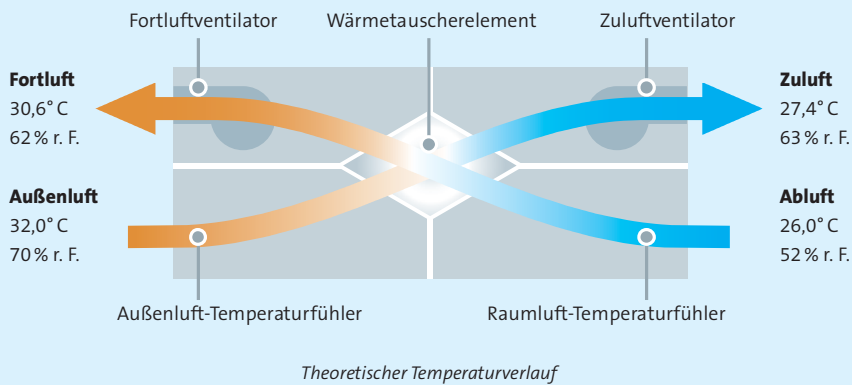

Für besseres Raumklima bei geringeren Kosten sorgt die Kombination von Sky Air-Anlage und VAM: Je nach Außenluft- und Raumlufttemperatur sowie Betriebsbedingung der nachgeschalteten Klimaanlage stellt sich die optimale Belüftungsart selbsttätig ein. Durch die Wärmerückgewinnung des VAM muss die Sky Air-Anlage bis zu 20 % weniger Leistung erbringen und kann somit kleiner dimensioniert werden. Das spart Investitions- und Betriebskosten!

Sky Air meldet an VAM:

- Betrieb / Stand-by
- Kühlen / Heizen
- Wunschtemperatur

VAM meldet an Sky Air:

- Betriebsart Wärmeaustausch / Bypass
- Filterreinigungssignal
- Störungsmeldung

Fernbedienung:
für Sky Air und VAM

Sky Air-Innengerät

Abluft nutzen = Energie und Kosten sparen

Betriebsart Wärmeaustausch Übertragung von Temperatur und Feuchte

„Wärmeaustausch“ ist an den meisten Tagen des Jahres die energiesparendere Betriebsart: mit hohen Wirkungsgraden bei Temperatur (> 70 %) und Feuchte (> 60 %).

Betriebsart Bypass Freies Kühlen bzw. Heizen durch Außenluft

„Bypass“ wählt das kombinierte System aus Sky Air und VAM automatisch immer dann als energiesparende Betriebsart, wenn mit der Außenluft direkt gekühlt werden kann.