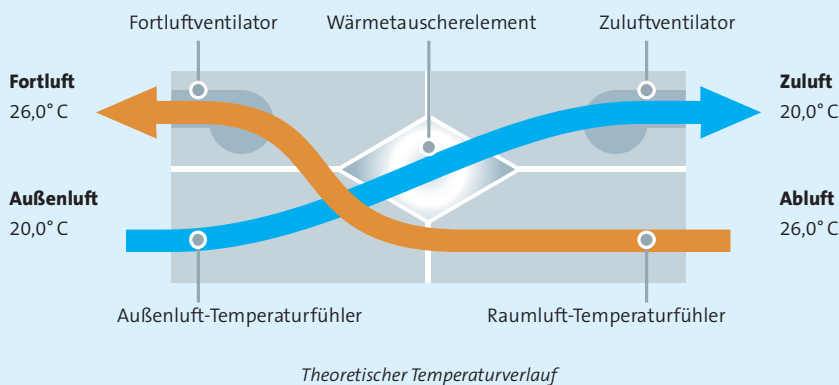

Für besseres Raumklima bei geringeren Kosten sorgt die Kombination von Sky Air-Anlage und VAM: Je nach Außenluft- und Raumlufttemperatur sowie Betriebsbedingung der nachgeschalteten Klimaanlage stellt sich die optimale Belüftungsart selbsttätig ein. Durch die Wärmerückgewinnung des VAM muss die Sky Air-Anlage bis zu 20 % weniger Leistung erbringen und kann somit kleiner dimensioniert werden. Das spart Investitions- und Betriebskosten!

Sky Air meldet an VAM:

- Betrieb / Stand-by
- Kühlen / Heizen
- Wunschtemperatur

VAM meldet an Sky Air:

- Betriebsart Wärmeaustausch / Bypass
- Filterreinigungssignal
- Störungsmeldung

Fernbedienung:
für Sky Air und VAM

Sky Air-Innengerät

Abluft nutzen = Energie und Kosten sparen

Betriebsart Wärmeaustausch Übertragung von Temperatur und Feuchte

„Wärmeaustausch“ ist an den meisten Tagen des Jahres die energiesparendere Betriebsart: mit hohen Wirkungsgraden bei Temperatur (> 70 %) und Feuchte (> 60 %).

Betriebsart Bypass Freies Kühlen bzw. Heizen durch Außenluft

„Bypass“ wählt das kombinierte System aus Sky Air und VAM automatisch immer dann als energiesparende Betriebsart, wenn mit der Außenluft direkt gekühlt werden kann.