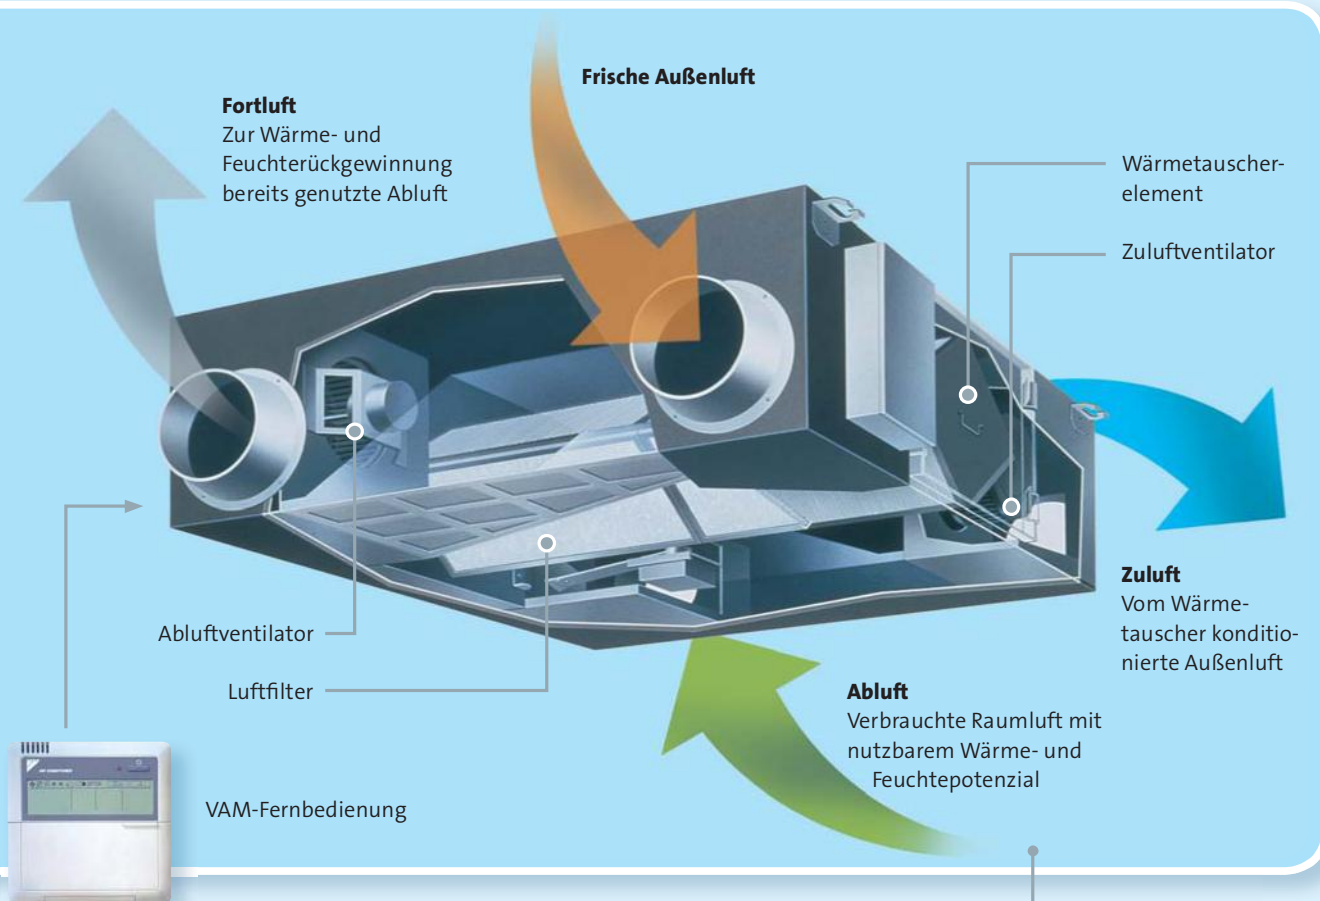

Daikin - VAM - 2009

BÄRENKÄLTE
KÄLTE | KLIMA | LÜFTUNGSTECHNIK

VAM Lüftungssystem

2009/2010

VAM – Frische Luft und gutes Raumklima

DAIKIN
Air Conditioning

Frischluftversorgung mit System

Das VAM-Prinzip von DAIKIN

VAM – viel mehr als nur frische Luft

Das VAM-Lüftungssystem fördert nicht nur Frischluft, sondern nutzt in der Betriebsart „Wärmeaustausch“ das Wärme- und Feuchtepotenzial der Abluft. Damit gleicht DAIKIN VAM jahreszeitliche und temperaturbedingte Unterschiede zwischen Außen- und Innenluft energiesparend aus.

Für besseres Raumklima bei geringeren Kosten sorgt die Kombination von Sky Air-Anlage und VAM: Je nach Außenluft- und Raumlufttemperatur sowie Betriebsbedingung der nachgeschalteten Klimaanlage stellt sich die optimale Belüftungsart selbsttätig ein. Durch die Wärmerückgewinnung des VAM muss die Sky Air-Anlage bis zu 20 % weniger Leistung erbringen und kann somit kleiner dimensioniert werden. Das spart Investitions- und Betriebskosten!

Sky Air meldet an VAM:

- Betrieb / Stand-by
- Kühlen / Heizen
- Wunschtemperatur

VAM meldet an Sky Air:

- Betriebsart Wärmeaustausch / Bypass
- Filterreinigungssignal
- Störungsmeldung

Fernbedienung:
für Sky Air und VAM