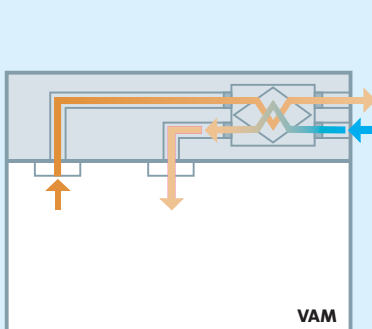

Mehr Klimakomfort für jeden Anspruch

Lüften + Wärme-/ Feuchterückgewinnung

Die Basislösung für Arbeits- und Geschäftsräume: angenehme Luft durch das Lüftungssystem DAIKIN VAM mit Wärme- und Feuchterückgewinnung.