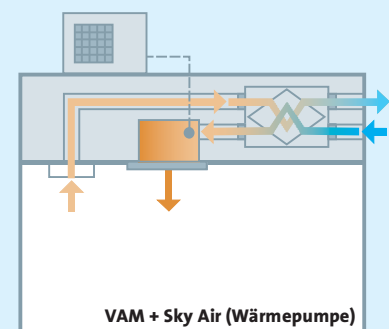

Betriebsart Bypass Freies Kühlen bzw. Heizen durch Außenluft

„Bypass“ wählt das kombinierte System aus Sky Air und VAM automatisch immer dann als energiesparende Betriebsart, wenn mit der Außenluft direkt gekühlt werden kann.

Mehr Klimakomfort für jeden Anspruch

Lüften + Wärme-/ Feuchterückgewinnung

Die Basislösung für Arbeits- und Geschäftsräume: angenehme Luft durch das Lüftungssystem DAIKIN VAM mit Wärme- und Feuchterückgewinnung.

Lüften + Kühlen

Mit der Kombination VAM und Sky Air-System (nur Kühlen) behält man im Geschäft selbst bei heißen Außentemperaturen einen kühlen Kopf. Auch problemlos nachrüstbar.

Lüften + Kühlen oder Heizen

Die perfekte Kombination für alle Jahres- und Geschäftszeiten: zusammen mit dem DAIKIN VAM spart das Sky Air-Klimasystem (Wärmepumpe) sogar die herkömmliche Heizung.

Technische Daten

Modell		VAM 150 FA	VAM 250 FA	VAM 350 FA
Wärmetauscher-System		stationärer Kreuzstromwärmetauscher		
Luftvolumenstrom max.	m ³ /h	150	250	350
ext. stat. Pressung max.	Pa	69	64	98
Abmessungen (H x B x T)	mm	269 x 760 x 509	269 x 760 x 509	285 x 812 x 800
Gewicht	kg	24	24	33
Schalldruckpegel*	dB(A)	28	28,5	33