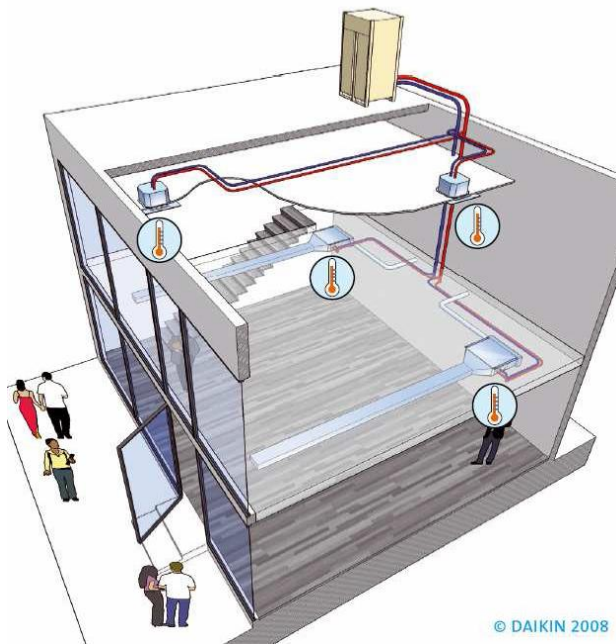

Damit entspricht Commercial Multi Split dem DAIKIN Doppel Twin – mit VRV-Flexibilität. Es überzeugt durch hervorragende COP- / EER-Werte. Zusätzlich ist es serienmäßig mit einer Schnittstelle für Regelungssysteme wie i-Touch Controller und i-Manager ausgestattet.

Kurz: Das neu entwickelte DAIKIN Commercial Multi Split bedeutet Komfort, Flexibilität und Kosteneinsparung für den Ladenbesitzer.

DAIKIN Commercial Multi Split ist erhältlich ab Oktober 2008.

Abb. 6:

DAIKIN Commercial Multi Split entspricht dem DAIKIN Doppel Twin mit VRV-Flexibilität und bietet die Möglichkeit der Einzelregelung für bis zu vier Klimazonen in zwei Etagen.