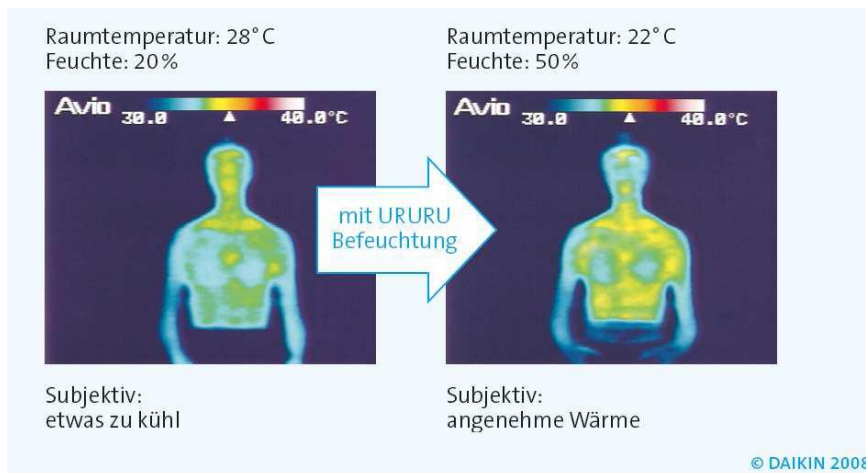

Das neue Ururu Multi-Wandgerät und das dazugehörige Außengerät sind ab Februar 2009 erhältlich.

Abb. 3:

Die Regelung der Luftfeuchtigkeit bietet eine zusätzliche Komfortdimension.

Abb. 4:

Neben den Funktionen Heizen, Kühlen, Entfeuchten und Luftreinigung bietet das DAIKIN Ururu Multi Frischluftzufuhr sowie ein komfortables geregeltes Feuchtigkeitsniveau – Sechs-Sterne-Klima in edler Optik.

ad 2) DAIKIN Split Professional Cold Region

Der neue Spitzenreiter in der Heizleistung

Die im belgischen Oostende etablierte Forschungs- und Entwicklungsabteilung orientiert sich an den länderspezifischen Gegebenheiten in Europa. Dadurch können die DAIKIN Split-Geräte um ein weiteres Highlight ergänzt werden: das DAIKIN Professional Cold Region, das eine Heizleistung selbst bei extremen Außentemperaturen von bis zu -15°C garantiert.