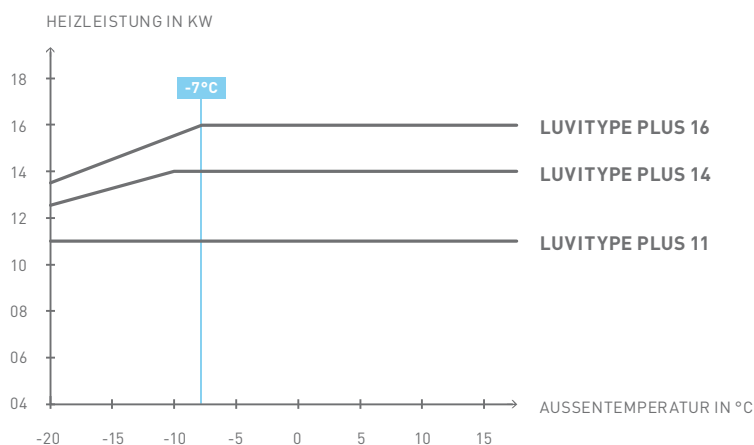

MODULARES INNENGERÄT MIT WARMWASSERSPEICHER Durch einen zweiten invertergeregelten Kältekreislauf im Innengerät hebt die Hydrobox das Temperaturniveau auf die im Altbau notwendigen hohen Temperaturen bis 80 °C an und überträgt diese Energie auf das Heizungswasser. So erfolgt die effiziente Warmwasserbereitung, auf Wunsch auch mit optimiertem Zeitprogramm für Brauchwasserbereitstellung. Die hohen Vorlauftemperaturen ermöglichen eine Warmwasserbereitstellung bis zu 75 °C, und zwar ohne elektrische Zusatzheizung. Das Innengerät der LuviType Plus beinhaltet nach Wunsch entweder nur die Hydrobox oder das Gesamtgerät (siehe Abbildung) mit Hydrobox und einem der beiden verfügbaren Warmwasserspeicher, 200 l bzw. 260 l. Die eleganten, modularen Geräte sind nebeneinander oder platzsparend übereinander aufstellbar. Als Stellfläche wird so nur der Platz einer Waschmaschine von ca. 60 x 70 cm benötigt.

LEISTUNGSKURVEN Das Diagramm zeigt die maximalen Leistungskurven der verschiedenen Baugrößen der Luvitype Plus ohne Abtaugung.

BIS ZU

45 %

CO₂-REDUKTION IM VERGLEICH ZU ÖL-BRENNWERTSYSTEMEN

BIS ZU

67 %

ANTEIL ERNEUERBARE ENERGIE (ANTEIL BEI GAS + SOLAR: 6 %)