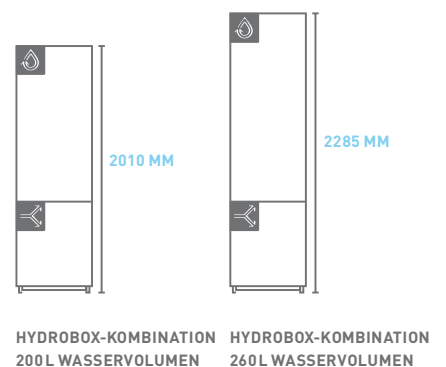

LEISTUNGSKURVEN Das Diagramm zeigt die maximalen Leistungskurven der verschiedenen Baugrößen der Luvitype Plus ohne Abtaugung.

BIS ZU

45 %

CO₂-REDUKTION IM VERGLEICH ZU ÖL-BRENNWERTSYSTEMEN

BIS ZU

67 %

ANTEIL ERNEUERBARE ENERGIE (ANTEIL BEI GAS + SOLAR: 6 %)

FLEXIBILITÄT BEI DER AUFSTELLUNG MODULARES INNENGERÄT

MODULE NEBENEINANDER

MODULE ÜBEREINANDER

LUVITYPE PLUS

PRODUKTDATEN

Die Altherma LuviType Plus ist ein Wärmepumpen-Split-System, das aus einem Außengerät und einem Innengerät mit der Hydrobox und optional mit einem Warmwasserspeicher besteht. Unterschiedliche Leistungsgrößen und Konfigurationen der Wärmepumpe können so gewählt werden, dass eine optimale Balance zwischen Anschaffungskosten, laufenden Betriebskosten und Energieersparnis erreicht wird. Gerne beraten Sie unsere kompetenten Fachinstallateure über die für Sie beste Kombination.

ERRQ

BAUGRÖSSE	11	14	16
ABMESSUNG / MM	1345 H X 900 B X 320 T	1345 H X 900 B X 320 T	1345 H X 900 B X 320 T
GEWICHT / KG	120	120	120
EINSATZBEREICH / °C	-20 – +20	-20 – +20	-20 – +20
WARMWASSER / °C	-20 – +35	-20 – +35	-20 – +35
KÄLTEMITTEL TYP	R-410A	R-410A	R-410A
LEITUNGSLÄNGE / M	3 – 50	3 – 50	3 – 50
HÖHENDIFFERENZ MAX. / M	30	30	30
SPANNUNGSVERSORGUNG	400 V / 3 ~ / 50 Hz	400 V / 3 ~ / 50 Hz	400 V / 3 ~ / 50 Hz
BETRIEBSSTROM MAX. / A	14	14	14
A2 / W35			
HEIZLEISTUNG MAX. / kW	*	*	*
LEISTUNGS-AUFNAHME / kW	*	*	*
COP	*	*	*
A2 / W65			
HEIZLEISTUNG MAX. / kW	11	14	16
LEISTUNGS-AUFNAHME / kW	4,20	5,55	6,56
COP	2,62	2,52	2,44
A7 / W65			
HEIZLEISTUNG MAX. / kW	11	14	16
LEISTUNGS-AUFNAHME / kW	3,57	4,66	5,57
COP	3,08	3,00	2,88
SCHALLDRUCKPEGEL / dB(A)²	52	53	55

MODULARER WARMWASSERSPEICHER EKHTS

MODELLE	EKHTS200A	EKHTS260A
ABMESSUNG / MM	1335 H X 600 B X 695 T	1610 H X 600 B X 695 T
GEWICHT / KG	70	78
MATERIAL	Edelstahl	Edelstahl
WASSERVOLUMEN / L	200	260
MAX. WASSERTEMPERATUR INKLUSIVE 3-WEGE-VENTIL	75	75