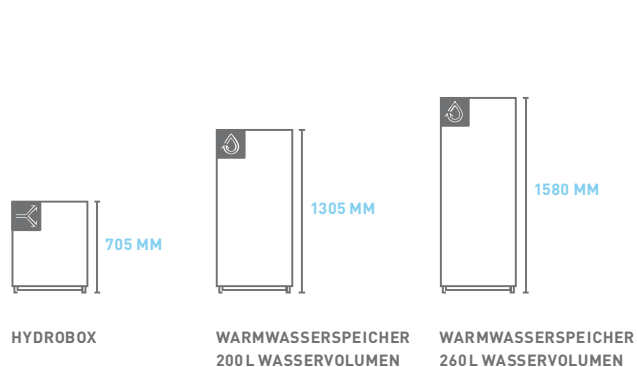

MODULE NEBENEINANDER