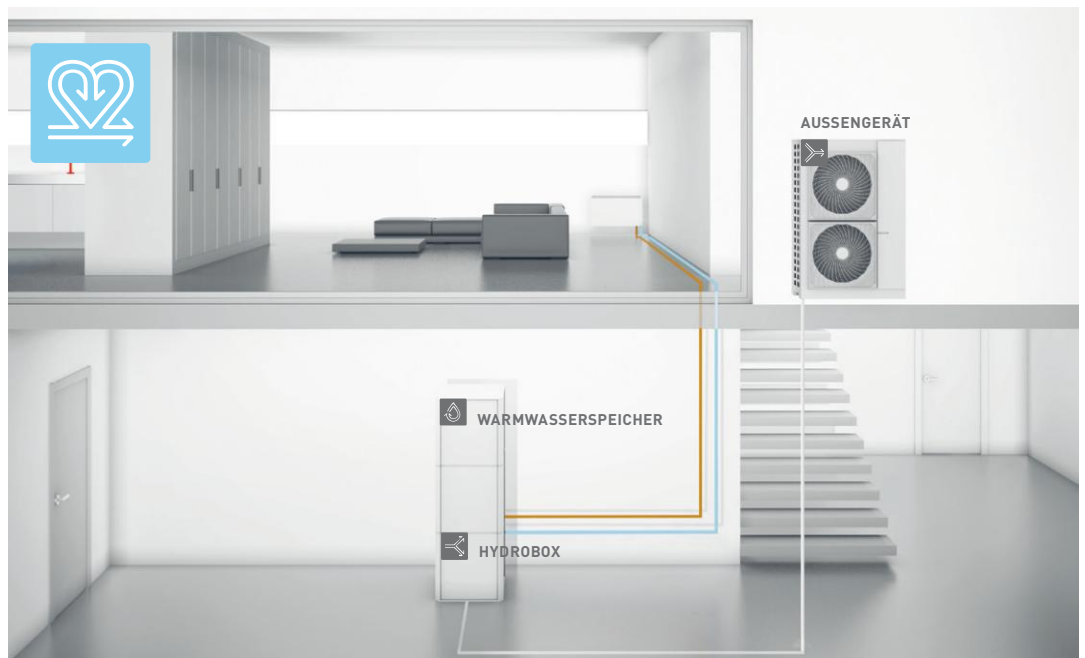

FLEXIBILITÄT BEI DER AUFSTELLUNG MODULARES INNENGERÄT

MODULE NEBENEINANDER

MODULE ÜBEREINANDER

LUVITYPE PLUS

PRODUKTDATEN

Die Altherma LuviType Plus ist ein Wärmepumpen-Split-System, das aus einem Außengerät und einem Innengerät mit der Hydrobox und optional mit einem Warmwasserspeicher besteht. Unterschiedliche Leistungsgrößen und Konfigurationen der Wärmepumpe können so gewählt werden, dass eine optimale Balance zwischen Anschaffungskosten, laufenden Betriebskosten und Energieersparnis erreicht wird. Gerne beraten Sie unsere kompetenten Fachinstallateure über die für Sie beste Kombination.